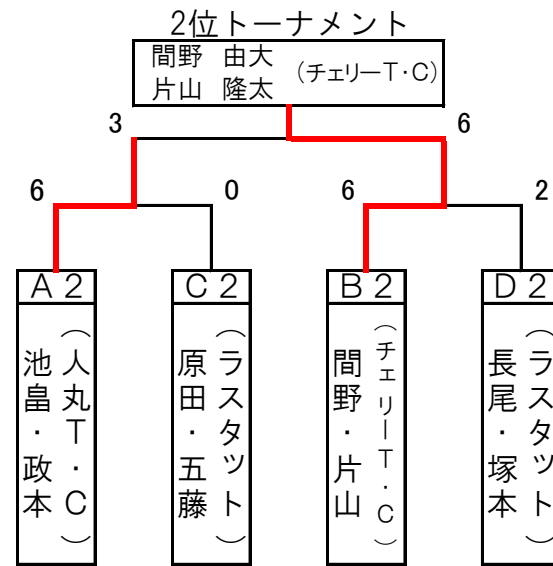

H28年5月1日 ラスタットジュニアダブルス大会

予選リーグ

A				
1	角南凌 渡邊颯真 (ラスタット)	6-0	6-0	6-0
2	池畠陽咲 政本結菜 (人丸TC)	0-6	6-1	6-1
3	網田永遠希 中川葵結 (ラスタット)	0-6	1-6	6-2
4	小銭豊田朗 相馬仁寿 (ZEST)	0-6	1-6	2-6

B				
1	吉原幹人 樽床 空 (ラスタット)	6-3	6-1	6-0
2	間野由大 片山隆太 (チェリーT.C)	3-6	6-0	6-1
3	原田悠衣 檜垣真歩 (ラスタット)	1-6	0-6	6-4
4	藤本理功 檜垣優弥 (ラスタット)	0-6	1-6	4-6

C				
1	杉野厚太 渡邊脩真 (ラスタット)	6-0	6-1	6-0
2	原田萌衣 五藤玲奈 (ラスタット)	0-6	6-1	7-5
3	吉田英人 田淵鈴之助 (ZEST)	1-6	1-6	2-6
4	松本藍 片岡堇 (ラスタット)	0-6	5-7	6-2

D				
1	中島聖七 山本慎之介 (everyT.C)	6-0	6-2	
2	花岡希光 片山咲風 (ラスタット)	0-6	1-6	
3	長尾治紀 塚本真崇 (ラスタット)	2-6	6-1	

トーナメント注意事項

1. ゲーム方法
  6ゲーム1セットマッチ (スタンダードデューズ)
2. 試合の進行について
  予選リーグの後、順位別トーナメントを行っていきます。
  (勝敗が並んだ場合は、ゲーム取得率の高い方が上位となります。ゲーム取得率が並んだ場合は直接対決を参考にします。)
  ※出席状況・進行状況などにより 試合に入る順番が変わったり、連続して入る場合もあります。
3. ゲーム前の練習はサービス4本のみでお願いします。
4. ゲーム終了後、勝者の方がボールの返却とスコアの伝達をお願いします。
5. 使用コートは、アウトドアコートで進めていきます。
6. 大会期間中の怪我については、応急処置は行いますが、その後は各自でお願いします。