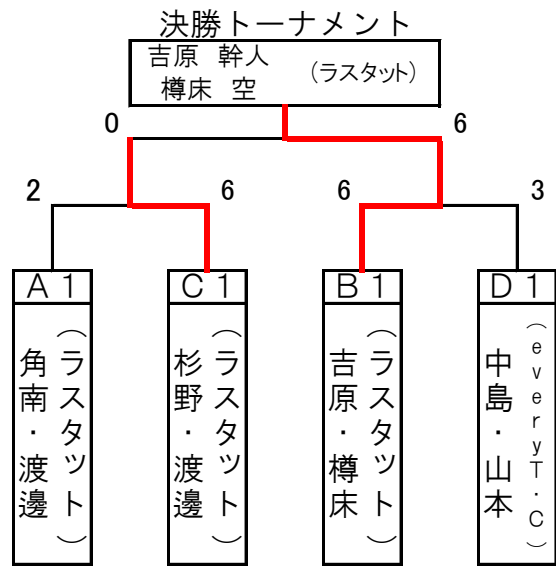

H28年5月1日 ラスタットジュニアダブルス大会

予選リーグ

A				
1	角南凌 渡邊颯真 (ラスタット)	6-0	6-0	6-0
2	池畠陽咲 政本結菜 (人丸TC)	0-6	6-1	6-1
3	網田永遠希 中川葵結 (ラスタット)	0-6	1-6	6-2
4	小銭豊田朗 相馬仁寿 (ZEST)	0-6	1-6	2-6

B				
1	吉原幹人 樽床 空 (ラスタット)	6-3	6-1	6-0
2	間野由大 片山隆太 (チェリーT.C)	3-6	6-0	6-1
3	原田悠衣 檜垣真歩 (ラスタット)	1-6	0-6	6-4
4	藤本理功 檜垣優弥 (ラスタット)	0-6	1-6	4-6

C				
1	杉野厚太 渡邊脩真 (ラスタット)	6-0	6-1	6-0
2	原田萌衣 五藤玲奈 (ラスタット)	0-6	6-1	7-5
3	吉田英人 田淵鈴之助 (ZEST)	1-6	1-6	2-6
4	松本藍 片岡堇 (ラスタット)	0-6	5-7	6-2

D				
1	中島聖七 山本慎之介 (everyT.C)	6-0	6-2	
2	花岡希光 片山咲風 (ラスタット)	0-6	1-6	
3	長尾治紀 塚本真崇 (ラスタット)	2-6	6-1	

トーナメント注意事項

1. ゲーム方法
  6ゲーム1セットマッチ (スタンダードデューズ)
2. 試合の進行について
  予選リーグの後、順位別トーナメントを行っていきます。
  (勝敗が並んだ場合は、ゲーム取得率の高い方が上位となります。ゲーム取得率が並んだ場合は直接対決を参考にします。)
  ※出席状況・進行状況などにより 試合に入る順番が変わったり、連続して入る場合もあります。
3. ゲーム前の練習はサービス4本のみでお願いします。
4. ゲーム終了後、勝者の方がボールの返却とスコアの伝達をお願いします。
5. 使用コートは、アウトドアコートで進めていきます。
6. 大会期間中の怪我については、応急処置は行いますが、その後は各自でお願いします。