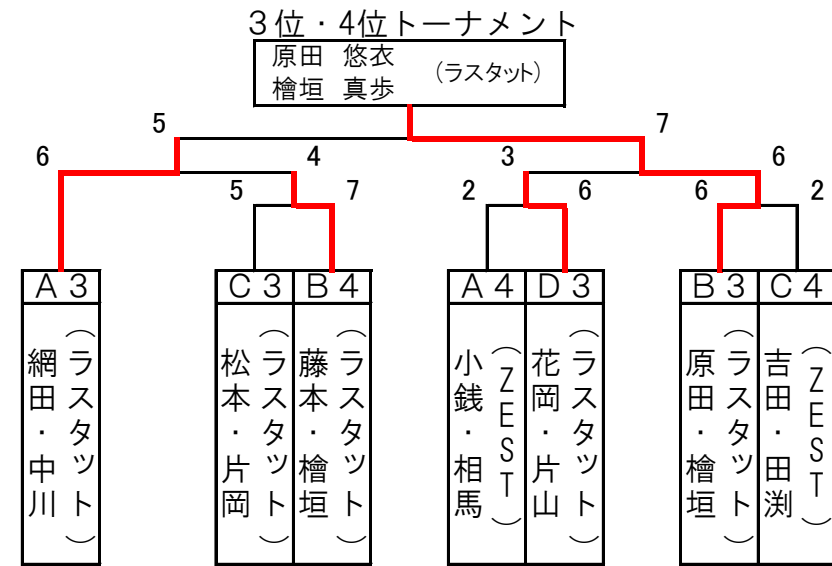

H28年5月1日 ラスタットジュニアダブルス大会

予選リーグ

A				
1	角南凌 渡邊颯真 (ラスタット)	6-0	6-0	6-0
2	池畠陽咲 政本結菜 (人丸TC)	0-6	6-1	6-1
3	網田永遠希 中川葵結 (ラスタット)	0-6	1-6	6-2
4	小銭豊田朗 相馬仁寿 (ZEST)	0-6	1-6	2-6

B				
1	吉原幹人 樽床 空 (ラスタット)	6-3	6-1	6-0
2	間野由大 片山隆太 (チェリーT.C)	3-6	6-0	6-1
3	原田悠衣 檜垣真歩 (ラスタット)	1-6	0-6	6-4
4	藤本理功 檜垣優弥 (ラスタット)	0-6	1-6	4-6

C				
1	杉野厚太 渡邊脩真 (ラスタット)	6-0	6-1	6-0
2	原田萌衣 五藤玲奈 (ラスタット)	0-6	6-1	7-5
3	吉田英人 田淵鈴之助 (ZEST)	1-6	1-6	2-6
4	松本藍 片岡堇 (ラスタット)	0-6	5-7	6-2

D				
1	中島聖七 山本慎之介 (everyT.C)	6-0	6-2	
2	花岡希光 片山咲風 (ラスタット)	0-6	1-6	
3	長尾治紀 塚本真崇 (ラスタット)	2-6	6-1	

トーナメント注意事項

1. ゲーム方法
  6ゲーム1セットマッチ (スタンダードデューズ)
2. 試合の進行について
  予選リーグの後、順位別トーナメントを行っていきます。
  (勝敗が並んだ場合は、ゲーム取得率の高い方が上位となります。ゲーム取得率が並んだ場合は直接対決を参考にします。)
  ※出席状況・進行状況などにより 試合に入る順番が変わったり、連続して入る場合もあります。
3. ゲーム前の練習はサービス4本のみでお願いします。
4. ゲーム終了後、勝者の方がボールの返却とスコアの伝達をお願いします。
5. 使用コートは、アウトドアコートで進めていきます。
6. 大会期間中の怪我については、応急処置は行いますが、その後は各自でお願いします。