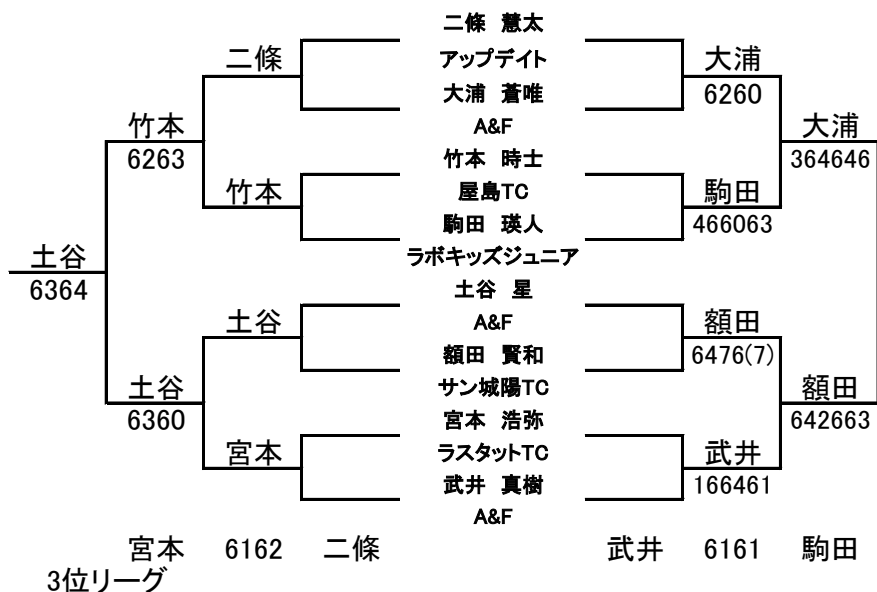

12才以下男子
1位リーグ