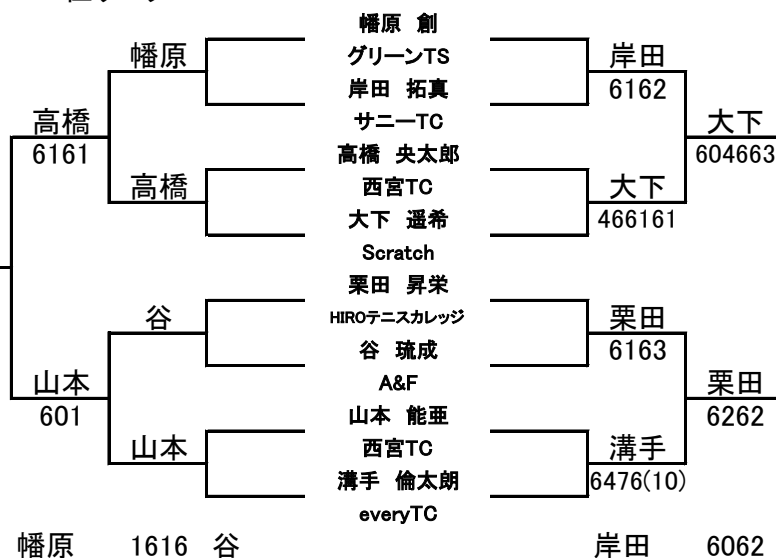

12才以下男子
1位リーグ

2位リーグ

3位リーグ

4位リーグ

12才以下女子
1位リーグ

	大井川 鈴奈	小谷 心結	小島 詠	五藤 玲奈
大井川 鈴奈		6462		2626
小谷 心結	4626		4626	2646
小島 詠		6462		1606
五藤 玲奈	6262	6264	6160	

大井川 76(6)61 市原
小島 0616 中新

2位リーグ

	淵崎 絢	関内 優衣	荒川 愛子	田崎 菜々美
淵崎 絢		6461	4667(8)	76(6)67(2)76(4)
関内 優衣	4616		1626	616
荒川 愛子	6476(8)	6162		5716
田崎 菜々美	67(6)76(267(4)	6061	7561	

3位リーグ

	森 美遥	立花 舞乃	高原 彩音	大西 加優
森 美遥		6260	6363	642657
立花 舞乃	2606		1636	1606
高原 彩音	3636	6163		4606
大西 加優	466275	6160	6460	