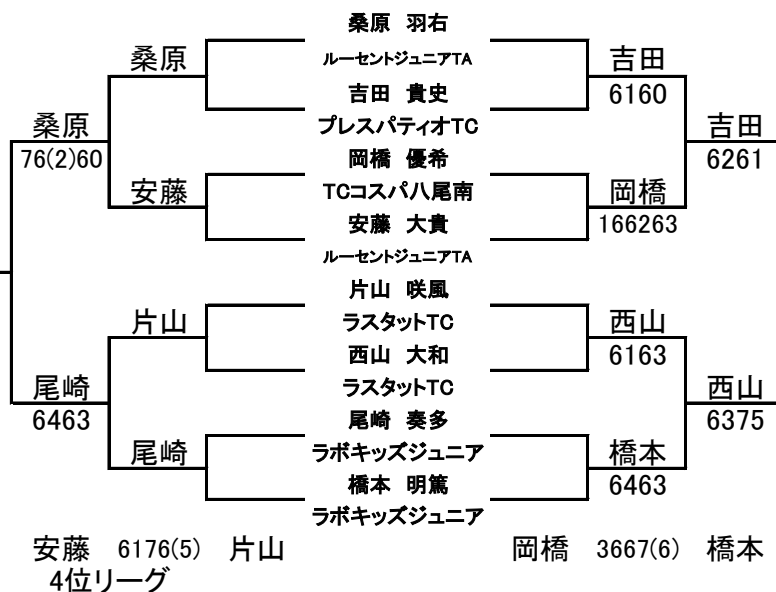

12才以下男子
1位リーグ

2位リーグ

3位リーグ

4位リーグ