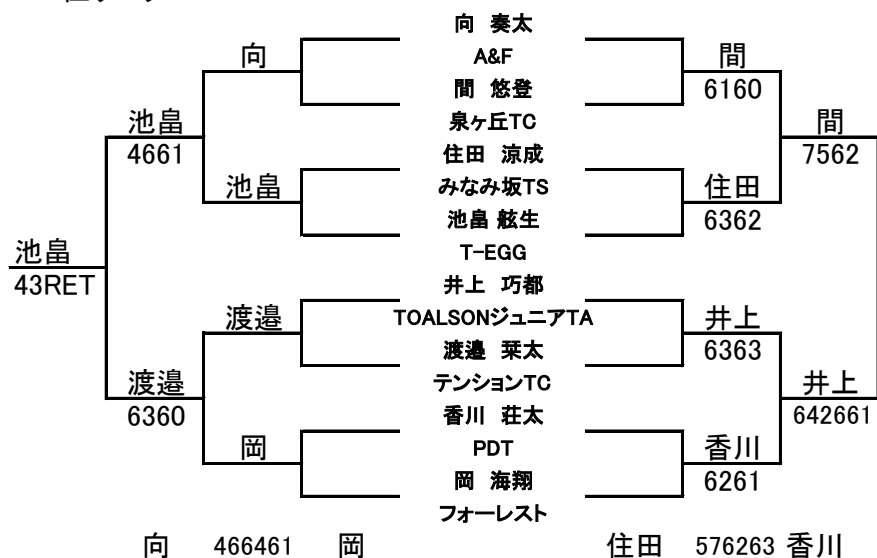

2位ブロック

	中新ゆずりは	中村 明空歩	折坂 優羽
中新ゆずりは		6161	6260
中村 明空歩	1616		641667(5)
折坂 優羽	2606	466176(5)	

3位ブロック

	二宮 茉莉	山本 未来	石田 紗矢
二宮 茉莉		5776(5)62	6260
山本 未来	7567(5)26		3626
石田 紗矢	2606	6362	

4位ブロック

	市原 小梅	長尾 怜奈	蘆田 和奏
市原 小梅		6160	76(8)61
長尾 怜奈	1606		5726
蘆田 和奏	67(8)16	7562	

12才以下男子
1位リーグ

2位リーグ

3位リーグ

4位リーグ

12才以下女子
1位リーグ

	大井川 鈴奈	小谷 心結	小島 詠	五藤 玲奈
大井川 鈴奈		6462		2626
小谷 心結	4626		4626	2646
小島 詠		6462		1606
五藤 玲奈	6262	6264	6160	

大井川 76(6)61 市原
小島 0616 中新

2位リーグ