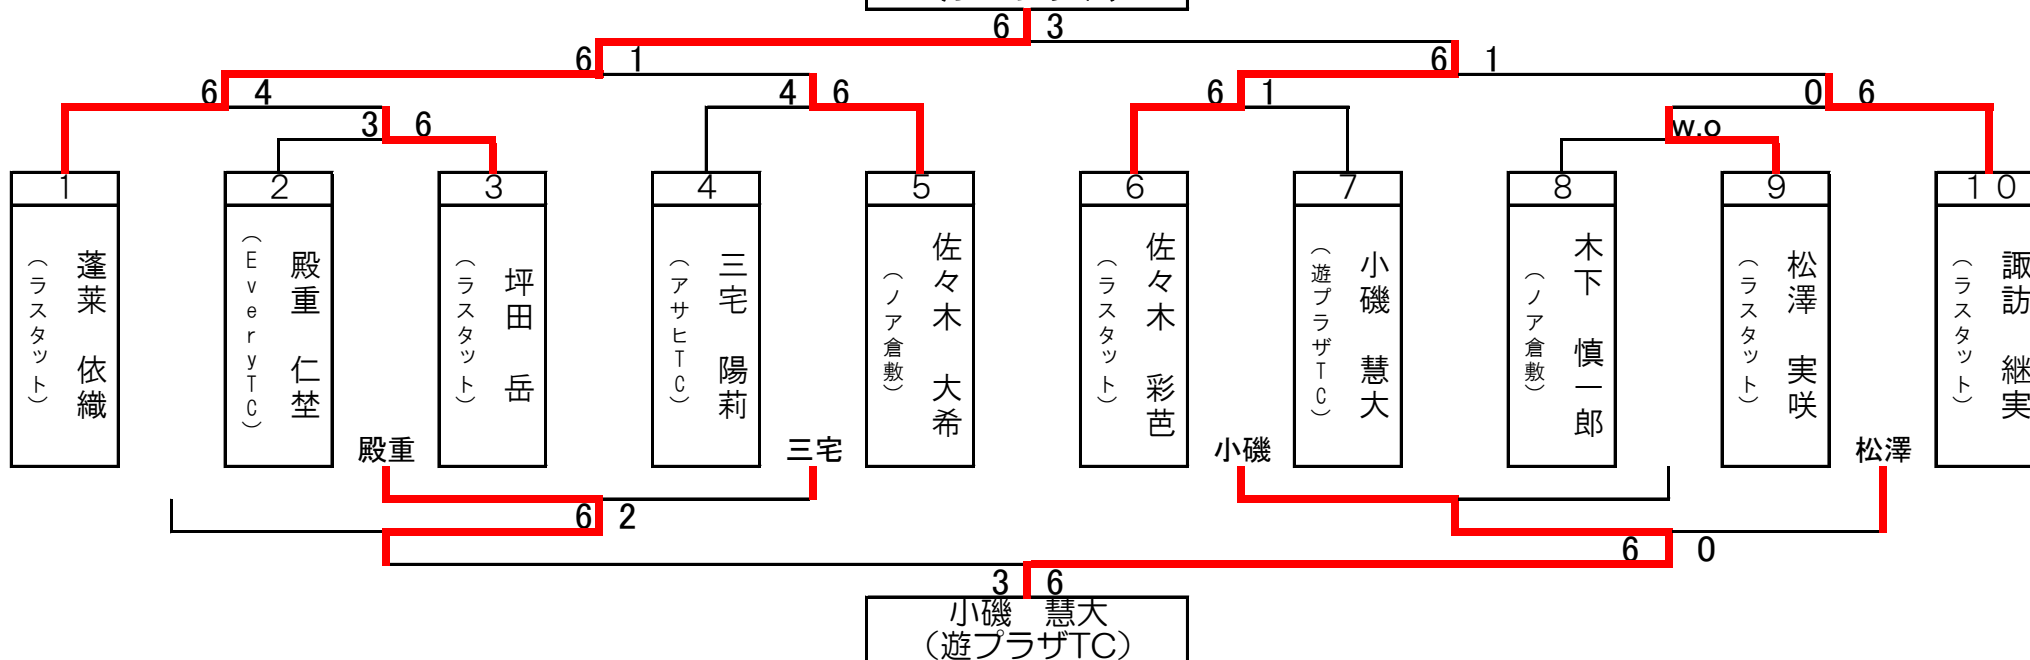

R3年5月 16日 小4以下男女混合シングルス大会

蓬莱 依織
(ラストット)

1. ゲーム方法
1セットマッチ スタンダードデュース (6-6タイプブレイク)
2. 試合の進行について
 - トーナメント (1回戦で負けた人はコンソレーションを行います)
 - ※出席状況・進行状況などにより 試合に入る順番が変わったり、連続して入る場合もあります。
3. ゲーム前の練習はサービス4本のみでお願いします。
4. ゲーム終了後、勝者の方がボールを持ってスコアの伝達をお願いします。
5. 使用コートは、アウトコートで進めて行きます。
6. 大会期間中の怪我については、応急処置は行いますが、その後は各自でお願いします。
7. 感染拡大防止の為、マスクの着用ならびに、フロアでの待機はご遠慮願います。